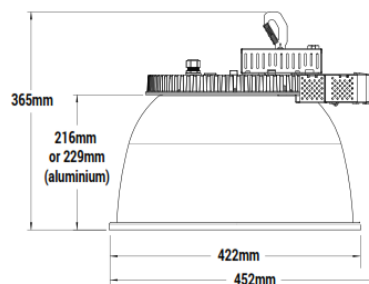

Mått

EXEMPEL PÅ MODELLER

E-nummer	Effekt	Ljusflöde	Livslängd (h)	Montage-höjd	Ersätter kvicksilver	Ersätter SON	Ersätter metallhalogen
7211951	230W	24000 lm	≤ 100 000	≤ 18m	≤400W	≤400W	≤400W
7211976	155W	18000 lm	≤ 100 000	≤ 12m	≤400W	≤250W	≤250W
7210851	REFLEKTOR CXB ALUMINIUM						
7210852	REFLEKTOR CXB AKRYL KLAR						
7210853	REFLEKTOR CXB AKRYL VIT