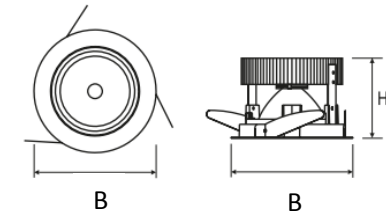

OPTIMUM

DATABLAD OPTIMUM Domo LSP

OPTIMUM Domo LSP

Art.nr	IP-klass	IK	Systemeffekt [W]	Systemljusflöde [lm]	Effektivitet [lm/W]	Färgtemperatur [K]	Ra/CRI	Mått B/H [mm]	Ø mm	Vikt [kg]
300-02050-XX	IP20	IK00	13	1245	96	3000	≥80	192 117	170	1,1
300-02051-XX	IP20	IK00	13	1245	96	4000	≥80	192 117	170	1,1
300-02052-XX	IP20	IK00	18	1650	92	3000	≥80	192 117	170	1,1
300-02053-XX	IP20	IK00	18	1650	92	4000	≥80	192 117	170	1,1
300-02054-XX	IP20	IK00	25	2500	100	3000	≥80	192 117	170	1,1
300-02055-XX	IP20	IK00	25	2500	100	4000	≥80	192 117	170	1,1
300-02056-XX	IP20	IK00	45	4100	91	3000	≥80	192 117	170	1,1
300-02057-XX	IP20	IK00	45	4100	91	4000	≥80	192 117	170	1,1
300-02058-XX	IP20/44	IK04	13	1245	96	3000	≥80	192 117	170	1,1
300-02059-XX	IP20/44	IK04	13	1245	96	4000	≥80	192 117	170	1,1
300-02060-XX	IP20/44	IK04	18	1650	92	3000	≥80	192 117	170	1,1
300-02061-XX	IP20/44	IK04	18	1650	92	4000	≥80	192 117	170	1,1
300-02062-XX	IP20/44	IK04	25	2500	100	3000	≥80	192 117	170	1,1
300-02063-XX	IP20/44	IK04	25	2500	100	4000	≥80	192 117	170	1,1
300-02064-XX	IP20/44	IK04	45	4100	91	3000	≥80	192 117	170	1,1
300-02065-XX	IP20/44	IK04	45	4100	91	4000	≥80	192 117	170	1,1

300-02050-□□

1=Vit, 3=Svart, 4=Röd, 5=Blå, 6=Grön

1=36°, 2=76°

OPTIMUM