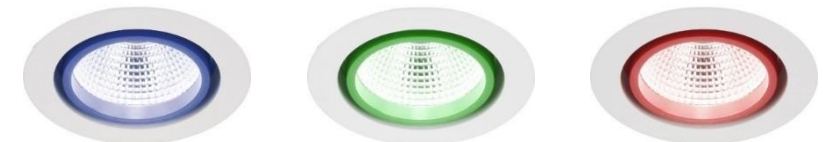

## OPTIMUM Domo LSP

DATABLAD OPTIMUM Domo LSP

Dekorativ och spännande LED-downlight för infällt montage

Finns i utförande med IP20 eller IP44 beroende på vad ditt projekt kräver.

- Hög effektivitet >90 lm/W
- Passivt system för effektiv kylning
- Modern design
- Snabb och enkelt montage
- Finns med DALI

TEKNISK DATA	Infällt montage Armaturhus: Aluminium Färg: Vit Färg, dekoring: Röd, blå, grön, svart, vit
ELEKTRISK DATA	Elanslutning: Max 2x1,5 mm <sup>2</sup> Spänning: 220-240 V, 50/60 Hz Ljuskälla ingår: Ja Typ av ljuskälla: LED
LJUSTEKNISK DATA	Ljuddistribution: Symmetrisk Ljusspridning: 36° eller 76° Reflektor: Aluminium (polerad eller facetterad) MacAdam: 3 SDCM
ÖVRIG INFO	Tillgängligt på begäran: DALI, nödljusmodul Temperaturområde: 0°C - 40°C Livslängd (L70B50): 50 000 timmar Garanti: 5 år
ANVÄNDNINGSMÅNOMRÅDE	Kontor, skola, hotell, butiker, allmänutrymmen