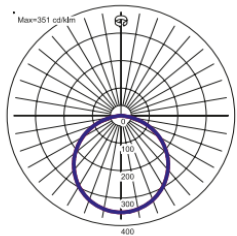

## OPTIMUM Domo LED 60x60

E-nummer	Art nr	Styrning	Effekt armatur (W)	Ljusflöde LED (lm)	Ljusflöde armatur (lm)	Effektivitet [lm/W]	Färg temperatur [K]	CRI/Ra	UGR	Mått, mm (B L H)	kg
7013402	300-01001	Av/På	39	4900	4150	106	3000	≥80	<19	595 595 80	4,0
7013403	300-01002	Av/På	39	5100	4350	112	4000	≥80	<19	595 595 80	4,0
7013404	300-01003	DALI	39	4900	4150	106	3000	≥80	<19	595 595 80	4,0
7013405	300-01004	DALI	39	5100	4350	112	4000	≥80	<19	595 595 80	4,0