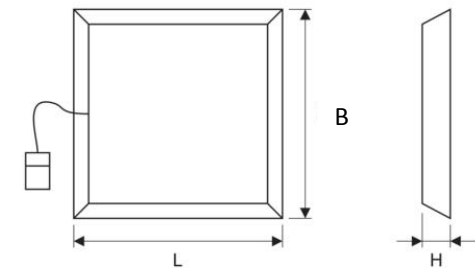

OPTIMUM

DATABLAD Nordic LED OPTIMUM Domo 60x60

OPTIMUM Domo LED 60x60

E-nummer	Art nr	Styrning	Effekt armatur (W)	Ljusflöde LED (lm)	Ljusflöde armatur (lm)	Effektivitet [lm/W]	Färg temperatur [K]	CRI/Ra	UGR	Mått, mm (B L H)	kg
7013402	300-01001	Av/På	39	4900	4150	106	3000	≥80	<19	595 595 80	4,0
7013403	300-01002	Av/På	39	5100	4350	112	4000	≥80	<19	595 595 80	4,0
7013404	300-01003	DALI	39	4900	4150	106	3000	≥80	<19	595 595 80	4,0
7013405	300-01004	DALI	39	5100	4350	112	4000	≥80	<19	595 595 80	4,0

OPTIMUM

LIGHTING BY NORDICLED