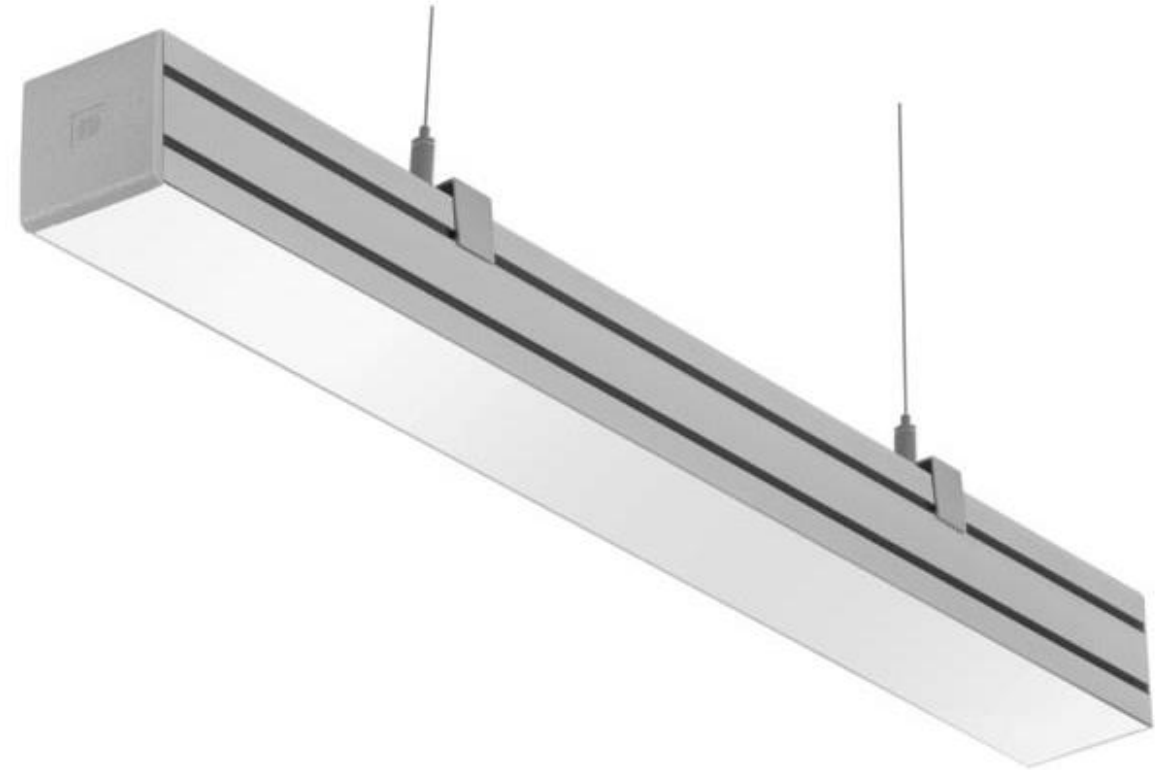

OPTIMUM Domo AR1

Pendlad LED-armatur

- Där design och teknologi går i harmoni med varandra
- Armaturhus av aluminium
- Underhållsfri drift
- Går att ljusreglera

TEKNISK DATA Utanpåliggande montage, vajerhängd (på begäran)
Armaturhus: Aluminiumprofil
Färg: Vit/grå
Diffusor: MPRM

ÖVRIG INFO Tillgängligt på begäran: DALI, 1-10 V, nödljusmodul
Temperaturområde: 0°C - +35°C
Armaturgavlar: Aluminium (inkluderat)
Livslängd (L70B50): 50 000 timmar
Push dim
Fem års garanti

ANVÄNDNINGSMÅN Kontor, hotel, receptioner, klassrum, butiker museum mm