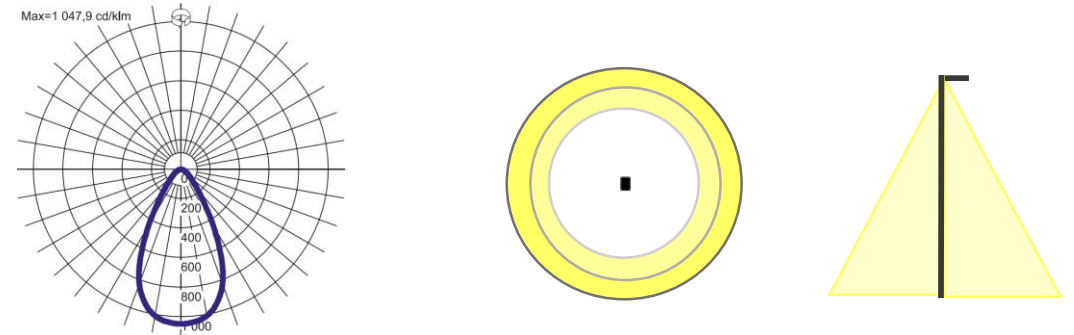

Ljusbilder OPTIMUM Flumina & Flumine

25 – Smalstrålande strålkastaroptik

50 – Bredstrålande strålkastaroptik

ACN – Asymmetrisk smalstrålande strålkastaroptik

ACW – Assymetrisk bredstrålande strålkastaroptik