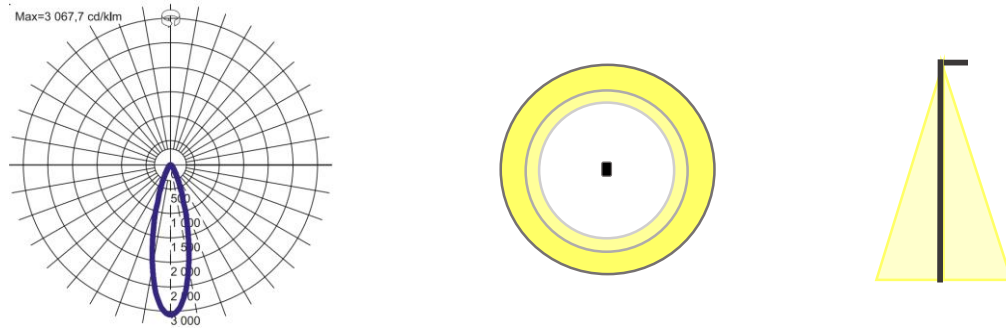

Ljusbilder OPTIMUM Flumina & Flumine

25 – Smalstrålande strålkastaroptik

50 – Bredstrålande strålkastaroptik

ACN – Asymmetrisk smalstrålande strålkastaroptik

ACW – Assymetrisk bredstrålande strålkastaroptik