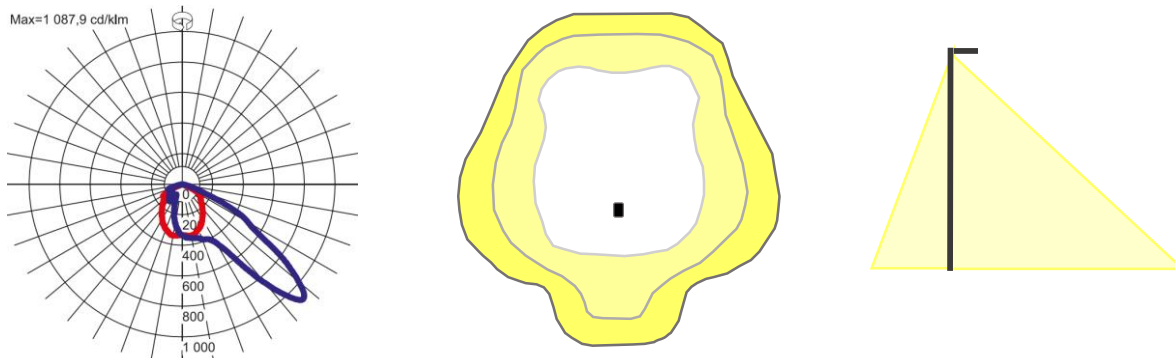

Ljusbilder OPTIMUM Flumina & Flumine

25 – Smalstrålande strålkastaroptik

50 – Bredstrålande strålkastaroptik

ACN – Asymmetrisk smalstrålande strålkastaroptik

ACW – Assymetrisk bredstrålande strålkastaroptik